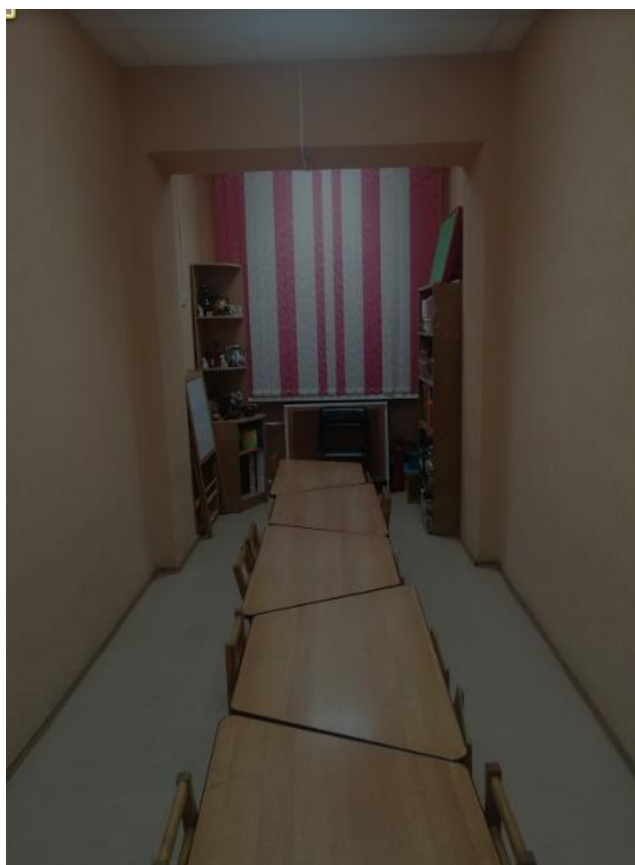

**Помещения для разных видов активной деятельности (изостудия,
"комната сказок Монтеessori", зимний сад
Изостудия13, 4 кв.м., вход, Седова 78 литар А.**

Общий план

Фигуры малой формы.

Мальберты, магнитная доска

Моноблок

Помещение №32, 13,4 кв.м.

Изостудия Седова 70 корпус 2.

Раздаточный материал для занятий.

Седова 70 корп.2 «Зимний сад»

"Комната сказок для малышей – Страна Монте梭ри"