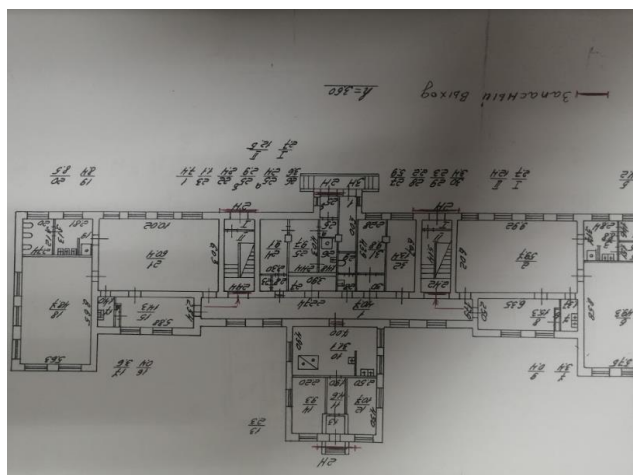

**Помещения для разных видов активной деятельности (изостудия,
"комната сказок Монтеessori", зимний сад
Изостудия13, 4 кв.м., вход, Седова 78 литар А.**

Общий план

Фигуры малой формы.

Мальберты, магнитная доска

Моноблок

Помещение №32, 13,4 кв.м.

Изостудия Седова 70 корпус 2.

Раздаточный материал для занятий.

Седова 70 корп.2 «Зимний сад»

"Комната сказок для малышей – Страна Монте梭ри"